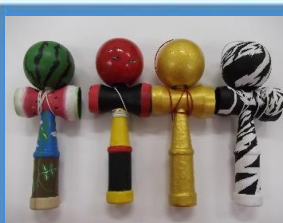

6月17日 日 けん玉色塗り体験

開催時間

14:00~16:00

各回定員 10名

参加費 (税込) **500** 円

6月23日 土 押し入れ用すのこで木箱をリソゴ箱風にDIY♪

開催時間

10:00~11:30