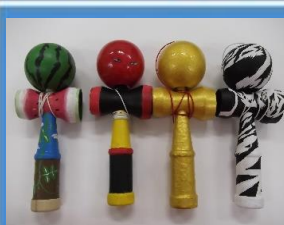

6月17日 日 けん玉色塗り体験

開催時間

14:00~16:00

各回定員 10名

参加費 (税込) **500** 円

6月23日 土 押し入れ用すのこで木箱をリソゴ箱風にDIY♪

開催時間

10:00~11:30