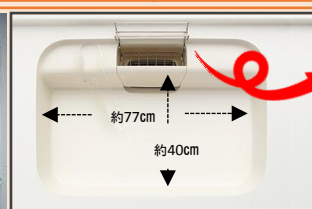

色も形もキレイなシンクは「人造大理石」で
お掃除カンタン、キレイが長持ち