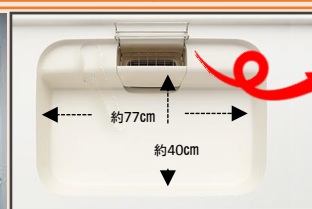

ゴミカゴの下は
おそうじ簡単
てまなし排水口

色も形もキレイなシンクは「人造大理石」で
お掃除カンタン、キレイが長持ち

引き出しを閉める時の音を軽減した「ソフトモーションレール」
奥行いっぱいまで引き出せる「オールスライド収納」

DCMオリジナルシステムキッチン
【ハイグレードプラン】

幅

210・225・240
255cm

奥行65 × 高さ85cm

パック価格
(標準工事費込)