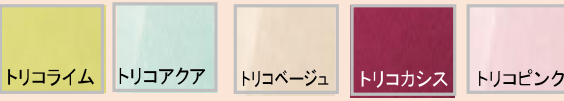

## 【標準仕様一覧】

レンジフードはノンフィルター構造で  
面倒なお手入れも簡単♪

ホーロートップビルトインコンロ  
水なし両面焼きグリル

よく使うモノを上段のキャビネットにすべて  
収納でき、楽な姿勢で調理することができます。

※写真は一例です。

※選べる  
カラーは  
11色

※カラーは印刷の為、実物の色や材質感とは異なります。

広々洗えてサッと流せる水はねの少ない水ほうき水栓