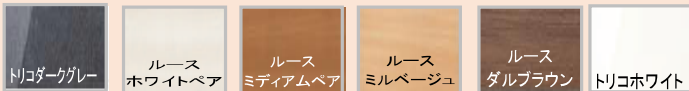

## 【標準仕様一覧】

レンジフードはノンフィルター構造で  
面倒なお手入れも簡単♪

ホーロートップビルトインコンロ  
水なし両面焼きグリル

よく使うモノを上段のキャビネットにすべて  
収納でき、楽な姿勢で調理することができます。

※写真は一例です。

※選べる  
カラーは  
11色

※カラーは印刷の為、実物の色や材質感とは異なります。

広々洗えてサッと流せる水はねの少ない水ほうき水栓

TOTO  
システムキッチン  
ミッテ

幅

210・225・240  
255・270cm

奥行65×高さ85cm

**パック価格  
(標準工事費込)**