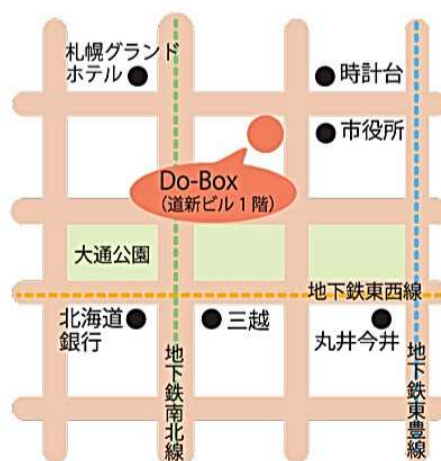

美味しい×うつわ
お花×うつわ

限定コラボ商品

西岡陶房にゆかりのあるお店から、手作りの器とセットの限定商品を販売致します

札幌市中央区南1西24

小麦・卵不使用で
体にやさしい焼菓子
ケーキとお皿のセット

札幌市南区澄川14条2丁目

種類も多彩なグラノーラ
朝ごはんにもぴったり
シリアルポウルをセット

赤平市百戸町

北海道最大級の胡蝶蘭
専門店 いきいき植物
＆植木鉢

各店おすすめの商品も数量限定販売!

開催日時

6月22日(金) 11:00 ~ 18:00

6月23日(土) 10:00 ~ 19:00

6月24日(日) 10:00 ~ 17:00

会場アクセス

地下鉄大通駅から地下街オーロラタウンへ
「北海道新聞社方面」出口より徒歩1分

駐車場はありません。公共交通機関または
お車の方は近隣の有料駐車場をご利用下さい

クレイスペース西岡陶房

札幌市豊平区西岡1条8丁目8-1
DCMホームマック西岡店2階

札幌市内3店舗ほか
チケット制の通いやすい
スクールです。土日もOK
体験もお気軽にどうぞ

当イベントのお問合せ

080-5726-1820 (担当 嶋貴)

http://clayspace.hokkaidotougei.com