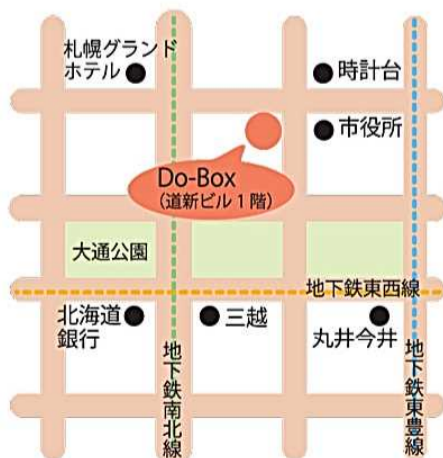

このコーナーでは値札なし!
寄付して頂いた方にはお好きな
作品をお持ち帰り。掘り出し物
も手に入るかも?!
寄付金は
「北海道新聞社会福祉振興基金」
を通じて支援に使わせて頂きます

美味しい×うつわ
お花×うつわ

限定コラボ商品

西岡陶房にゆかりのあるお店から、手作りの器とセットの限定商品を販売致します

札幌市中央区南1西24

小麦・卵不使用で
体にやさしい焼菓子
ケーキとお皿のセット

札幌市南区澄川14条2丁目

種類も多彩なグラノーラ
朝ごはんにもぴったり
シリアルポウルをセット

赤平市百戸町

北海道最大級の胡蝶蘭
専門店 いきいき植物
＆植木鉢

各店おすすめの商品も数量限定販売!

開催日時

6月22日(金) 11:00 ~ 18:00

6月23日(土) 10:00 ~ 19:00

6月24日(日) 10:00 ~ 17:00

会場アクセス

地下鉄大通駅から地下街オーロラタウンへ
「北海道新聞社方面」出口より徒歩1分

駐車場はありません。公共交通機関または
お車の方は近隣の有料駐車場をご利用下さい

クレイスペース西岡陶房

札幌市豊平区西岡1条8丁目8-1
DCMホームマック西岡店2階

札幌市内3店舗ほか
チケット制の通いやすい
スクールです。土日もOK
体験もお気軽にどうぞ

当イベントのお問合せ

080-5726-1820 (担当 嶋貴)