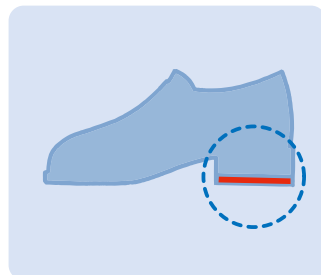

スベリ革修理 **2,440**円(税込)~

巻革交換 **3,060**円(税込)~

紳士靴修理価格

つま先底部修理 **1,110**円(税込)~

中敷交換 **1,000**円(税込)~

リフト交換 **1,720**円(税込)~

コーナーハーフ修理 **1,720**円(税込)~

ハーフソール交換 **2,030**円(税込)~