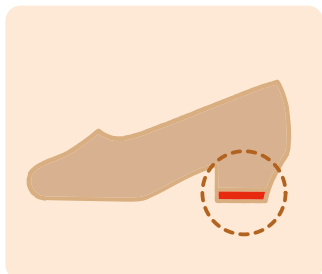

靴のお直しに関することなら、なんでもお気軽にご相談ください。

婦人靴修理価格

ヒールリフト交換 **860**円(税込)~

トップリフト交換 **1,000**円(税込)~

つま先底部修理 **1,000**円(税込)~

中敷交換 **1,000**円(税込)~

コーナーハーフ修理 **1,000**円(税込)~

ハーフソール交換 **1,720**円(税込)~