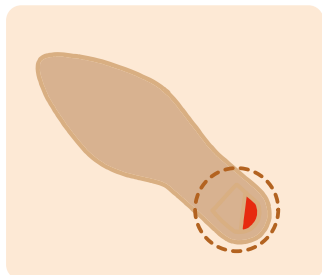

### 婦人靴修理価格

ヒールリフト交換 **900**円(税込)~

トップリフト交換 **1,000**円(税込)~

つま先底部修理 **1,000**円(税込)~

中敷交換 **1,210**円(税込)~

コーナーハーフ修理 **1,310**円(税込)~

ハーフソール交換 **1,720**円(税込)~

スベリ革修理 **2,440**円(税込)~