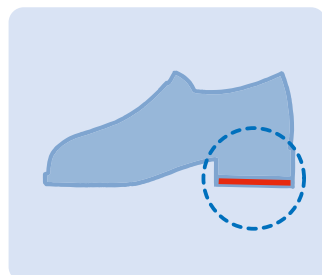

リフト交換 **1,720**円(税込)~