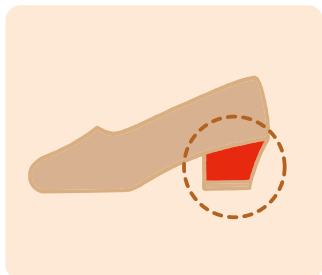

### 婦人靴修理価格

ヒールリフト交換 **900**円(税込)~

トップリフト交換 **1,000**円(税込)~

つま先底部修理 **1,000**円(税込)~

中敷交換 **1,210**円(税込)~

コーナーハーフ修理 **1,310**円(税込)~

ハーフソール交換 **1,720**円(税込)~

スベリ革修理 **2,440**円(税込)~