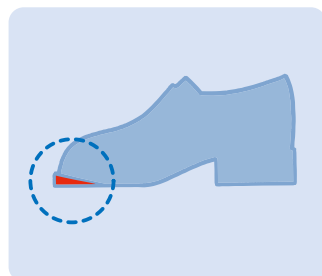

紳士靴修理価格

つま先底部修理 **1,110**円(税込)~