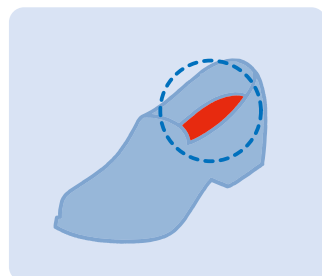

中敷交換 **1,210**円(税込)~