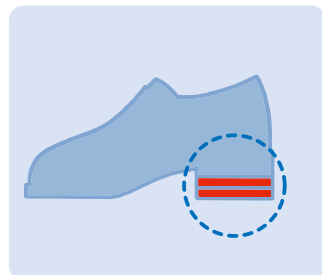

### 紳士靴修理価格

つま先底部修理 **1,110**円(税込)~

中敷交換 **1,210**円(税込)~

リフト交換 **1,720**円(税込)~

コーナーハーフ修理 **1,720**円(税込)~

ハーフソール交換 **2,030**円(税込)~

ヒールブロック交換 **2,030**円(税込)~

スベリ革修理 **2,440**円(税込)~