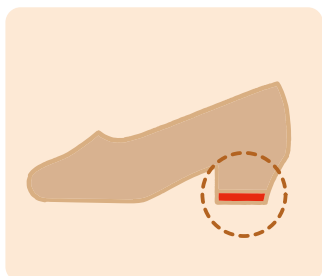

### 婦人靴修理価格

ヒールリフト交換 **900**円(税込)~

トップリフト交換 **1,000**円(税込)~

つま先底部修理 **1,000**円(税込)~

中敷交換 **1,210**円(税込)~

コーナーハーフ修理 **1,310**円(税込)~

ハーフソール交換 **1,720**円(税込)~

スベリ革修理 **2,440**円(税込)~