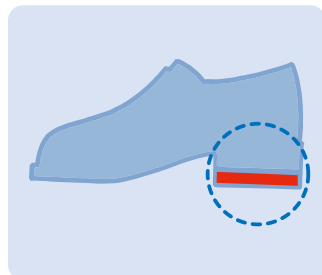

### 紳士靴修理価格

つま先底部修理 **1,110**円(税込)~

中敷交換 **1,210**円(税込)~

リフト交換 **1,720**円(税込)~

コーナーハーフ修理 **1,720**円(税込)~

ハーフソール交換 **2,030**円(税込)~

ヒールブロック交換 **2,030**円(税込)~

スベリ革修理 **2,440**円(税込)~