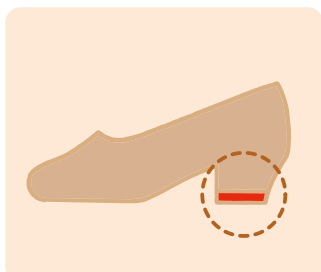

靴のお直しに関することなら、なんでもお気軽にご相談ください。

婦人靴修理価格

ヒールリフト交換 **860**円(税込)

トップリフト交換 **1,000**円(税込)

つま先底部修理 **1,000**円(税込)

中敷交換 **1,210**円(税込)

コーナーハーフ修理 **1,000**円(税込)

ハーフソール交換 **1,720**円(税込)