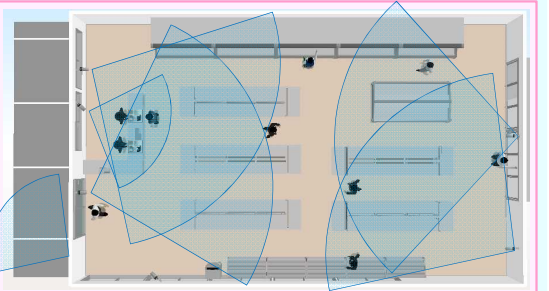

パナソニック「かんたんHD監視システム」

- ・屋内HDドームカメラWV-SFN311 × 5台
- ・屋外カメラ WV-SPW611J × 1台
- ・ディスクレコーダー WJ-NV250/05 × 1台
- ・スイッチングHUB PN270089N × 1台
- ・取付部材、施工費 × 1式

※モニターは別売りとなります

パック価格
(標準工事費込)

1,700,000 円
(税込 **1,835,957** 円)

※配線工事は天井内露出配線となります。

※下記の場合は別途料金がかかります。

- ・ケーブル長が合計150m以上の場合
- ・天井高が3,000mm以上ある場合
- ・工事が夜間作業になる場合
- ・配線工事上の点検口設置などの大工事及び土木工事