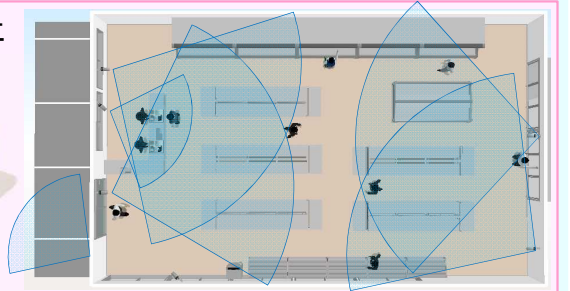

パナソニック「かんたんHD監視システム」

- ・屋内HDドームカメラWV-SFN311 × 5台
- ・屋外カメラ WV-SPW611J × 1台
- ・ディスクレコーダー WJ-NV250/05 × 1台
- ・スイッチングHUB PN270089N × 1台
- ・取付部材、施工費 × 1式

※モニターは別売りとなります

パック価格
(標準工事費込)

1,700,000 円
(税込 **1,835,957** 円)

※配線工事は天井内露出配線となります。

※下記の場合は別途料金がかかります。

- ・ケーブル長が合計150m以上の場合
- ・天井高が3,000mm以上ある場合
- ・工事が夜間作業になる場合
- ・配線工事上の点検口設置などの大工事及び土木工事