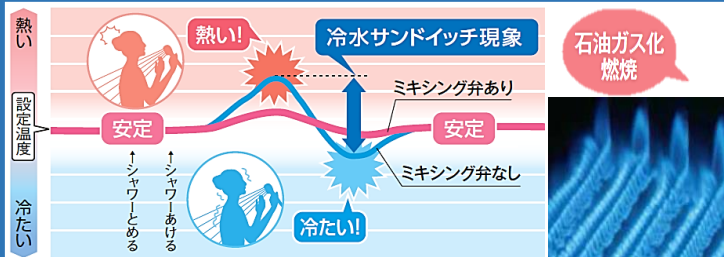

コロナ石油給湯機 取替工事パック

直圧式4万キロタイプだから湯温ムラが少なく安定した給湯ができます。

FF(強制給排気式) ※画像は給湯専用タイプ

	目標年度 2006年	省エネ基準達成率 101%	エネルギー消費効率 87%
--	---------------	------------------	------------------

【ミキシング弁】を採用し使い始めの「熱い!」「冷たい!」を抑えた快適給湯
【ブルーラインバーナー】採用で灯油を効率よく燃焼させ、燃焼音も静かです。

4人家族にオススメ!

シャワーと台所を同時に
使用してもしっかり給湯。

夏 シャワーと同時に2ヶ所使用OK

冬 シャワーと同時に1ヶ所使用OK

水道直圧式

水道の水圧
そのまま給湯

- シャワーがパワフル
- 絶えることなく同じ温度のお湯が使える。

パック価格 (標準工事費込)