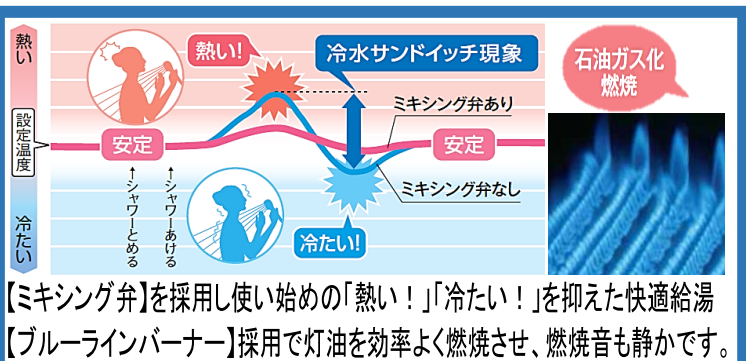

# コロナ石油給湯機 取替工事パック

直圧式4万キロタイプだから湯温ムラが少なく安定した給湯ができます。

FF(強制給排気式) ※画像は給湯専用タイプ

	目標年度 2006年	省エネ基準達成率 101%	エネルギー消費効率 87%
--	---------------	------------------	------------------

**4人家族にオススメ!**  
シャワーと台所を同時に使用してもしっかり給湯。

夏 シャワーと同時に2ヶ所使用OK

冬 シャワーと同時に1ヶ所使用OK

水道直圧式

水道の水圧そのまま給湯

- シャワーがパワフル
- 絶えることなく同じ温度のお湯が使える。