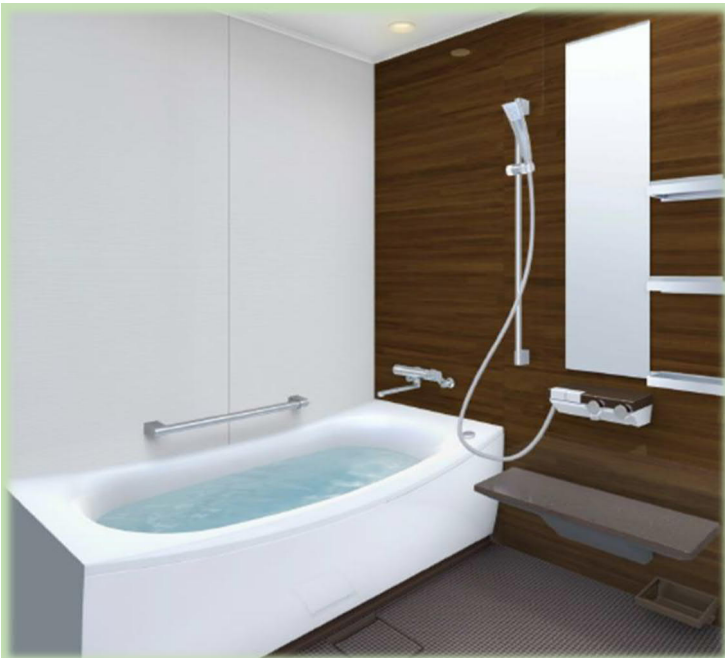

DCM&TOTOセレクト 戸建用システムバス サザナ取替パック

高級感あふれる、納得の充実機能

おすすめ 1 **お掃除ラクラク ほっカラリ床**

親水パワーの効果で
軽くこすれば
汚れがスッキリ!

おすすめ 2 **お掃除ラクラク 鏡**

炭素の膜で水あかの
こびり付きをふせぎ、
お手入れかんたん♪

おすすめ 3 **お掃除ラクラク カウンター**

スポンジひとつで
カウンターまわりを
ぐるりと一周できる♪

他にも家計にやさしい機能が充実!

水に空気を
含ませ
大幅節水

Eアインシャワー®

4時間経っても
温度低下は
2.5℃以内

魔法Uん浴槽
(JIS高断熱浴槽準拠)

おすすめ 2Wayタッチ水栓

配管カバーがなくなり
スッキリデザイン。
立っていても座って
いてもワンタッチで
使いやすい!

DCM&TOTOセレクト
サザナ Pタイプ
1坪
(1616タイプ)