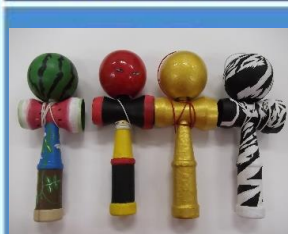

DCM DIY 倶楽部

5月のWORKSHOP

5月3日 木

けん玉色塗り体験

開催時間

10:00~12:00
14:00~16:00

各回定員 10名

参加費
(税込)