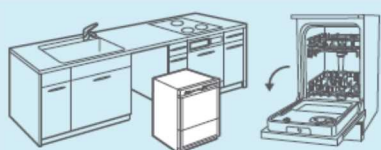

上下2段ラック

Twin rack

上下のカゴが独立してスライドする為、食器のセットも出し入れも簡単

残り時間表示 運転終了までの時間(目安)がひと目で確認出来ます。

カウンター下
設置
食洗機下部
収納なし
フロント
オープン

食器収納点数

約8人分
56^{※1}点

大皿8点

中ばち9点

小皿10点

茶わん8点

汁わん8点

グラス・湯のみ13点

箸・スプーンなど

節水・経済性

1回の使用水量
約12L
一年間の節約
約24,200^{※2}円