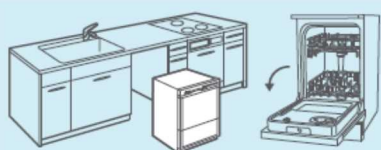

1~6時間後に運転を設定できます。

上下2段ラック

Twin rack

上下のカゴが独立してスライドする為、食器のセットも出し入れも簡単

残り時間表示

運転終了までの時間(目安)がひと目で確認出来ます。

カウンター下
設置
食洗機下部
収納なし
フロント
オープン

食器収納点数

約8人分
56^{※1}点

大皿8点

中ばち9点

小皿10点

茶わん8点

汁わん8点

グラス・湯のみ13点

箸・スプーンなど