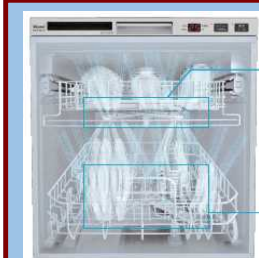

身近な

DCMホームマックの
安心快適
リフォーム

リンナイ食器洗い乾燥機 取替工事パック

洗浄力も節水性もぐんとアップ！

上下2段回転ノズル

Twin washer

上下2つの洗浄ノズルと2つのポンプを同時に駆動させ事で協力的な洗浄性を実現しました。

予約運転 1~6時間後に運転を設定できます。

上下2段ラック

Twin rack

上下のカゴが独立してスライドする為、食器のセットも出し入れも簡単

残り時間表示 運転終了までの時間(目安)がひと目で確認出来ます。

カウンター下
設置
食洗機下部
収納なし
フロント
オープン

食器収納点数

約8人分
56^{※1}点

大皿8点

中ばち9点

小皿10点

茶わん8点

汁わん8点

グラス・湯のみ13点

箸・スプーンなど

節水・経済性

1回の使用水量
約12L
一年間の節約
約24,200^{※2}円