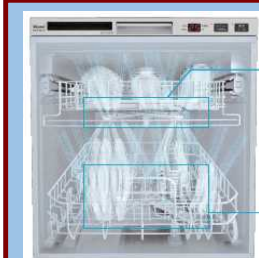

身近な

DCMホームマックの
安心快適
リフォーム

リンナイ食器洗い乾燥機 取替工事パック

洗浄力も節水性もぐんとアップ！

上下2段回転ノズル

Twin washer

上下2つの洗浄ノズルと2つのポンプを同時に駆動させ事で協力的な洗浄性を実現しました。

予約運転

1~6時間後に運転を設定できます。

上下2段ラック

Twin rack

上下のカゴが独立してスライドする為、食器のセットも出し入れも簡単

残り時間表示

運転終了までの時間(目安)がひと目で確認出来ます。

カウンター下
設置
食洗機下部
収納なし
フロント
オープン

食器収納点数