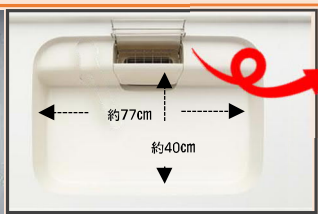

【標準仕様一覧】

色も形もキレイなシンクは「人造大理石」でお掃除カンタン、キレイが長持ち