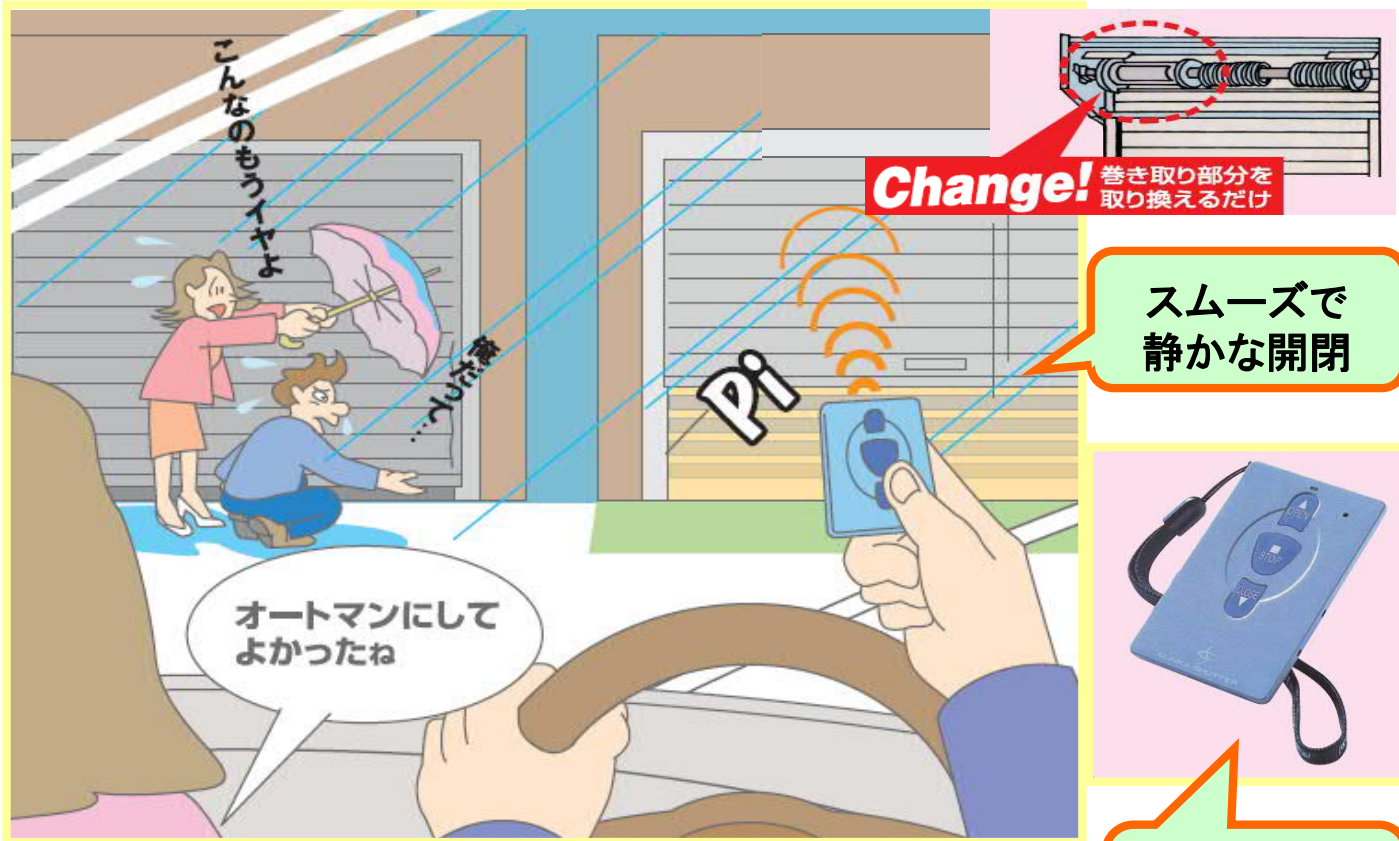

後付けリモコンシャッター 取付けパック

今お使いのシャッターをそのまま電動タイプへ！

雨の日も、雪の日も車の中からラクラク開閉！

幅3,000×高さ3,000mmまで

パック価格（標準工事費込）

＜パック価格に含まれる内容＞

- ①スプリングシャフト付開閉器（モートル）
- ②送受信機セット（カード型リモコン2個）
- ③標準取付工事費

147,600 円
（税込 159,408 円）