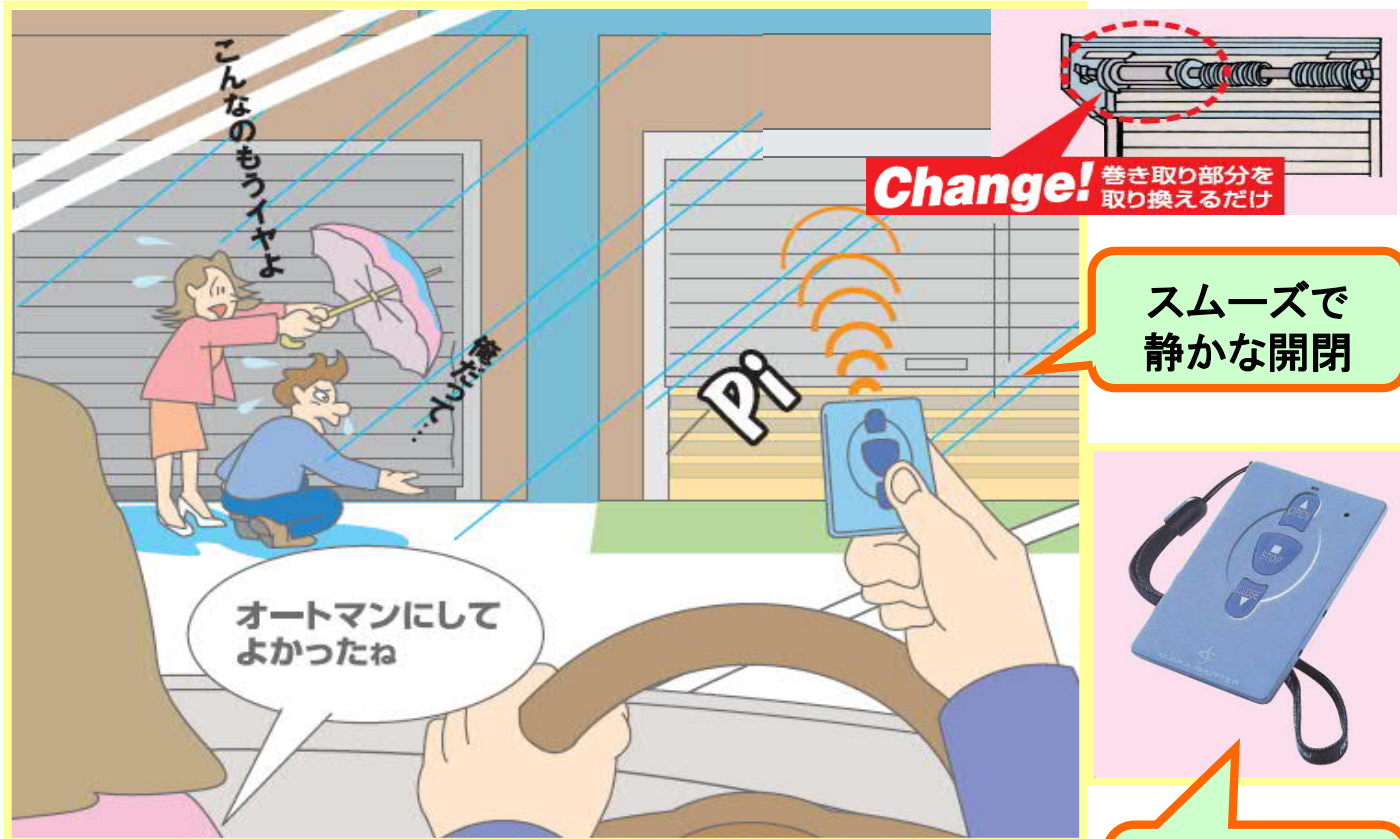

後付けリモコンシャッター 取付けパック

今お使いのシャッターをそのまま電動タイプへ！

雨の日も、雪の日も車の中からラクラク開閉！

幅3,000×高さ3,000mmまで

パック価格（標準工事費込）

＜パック価格に含まれる内容＞

- ①スプリングシャフト付開閉器（モートル）
- ②送受信機セット（カード型リモコン2個）
- ③標準取付工事費

147,600 円
（税込 159,408 円）