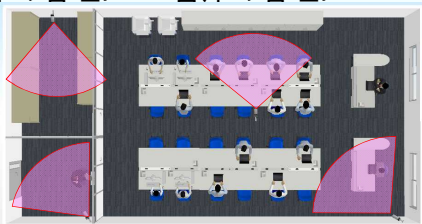

※画像とイラストはイメージです

操作が、
かんたん！

| 録画日数(目安) | フレームレート | 画質 | 録画時間 |
|----------|---------|----|--------|
| 20.0日 | 10枚/秒 | FQ | 24時間/日 |

オフィスで

倉庫の管理に 書庫の管理に

入退室の管理に

事務所全体の管理に

店舗で