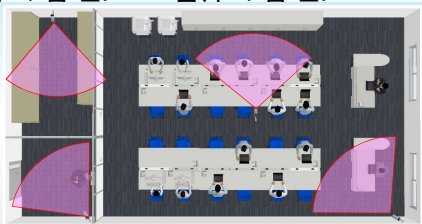

オフィスで

倉庫の管理に 書庫の管理に

入退室の管理に

事務所全体の管理に