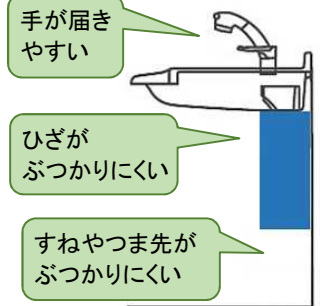

## ＜セット内容＞※商品は全てTOTO製です

- ・車いす対応洗面 マーブライトカウンター
- ・化粧鏡(二面鏡)
- ・ハンドシャワー混合水栓
- ・止水栓×2

ボウル下のパネルの  
色は2色から選べます

## 使いやすさを考えたさまざまな仕様

ボウルのフチをつかんで  
近づきやすい薄型設計

薄型ボウルだから車いすに  
乗ったままでも、しっかり  
近づけます

足もとのパネルが短いから  
近づいてもぶつからない  
形状です

手が届き  
やすい

ひざが  
ぶつかりにくい

すねやつま先が  
ぶつかりにくい

※化粧台を横から見たイメージ

腕置きスペースを広くし、  
腕を置きやすく、からだを  
支えやすくしました

吐水口を引き出せる混合  
水栓は、広いボウルを  
すみずみまでサッと洗い  
流せます

**パック価格  
(標準工事費込)**

**243,000円**  
(税込 **262,440円**)

※洗面台は昇降式ではありません。  
※排水口が壁面にある場合はお見積りとなります。  
※配管一部取り外し・接続作業を含みます。 ※既設撤去費込み。